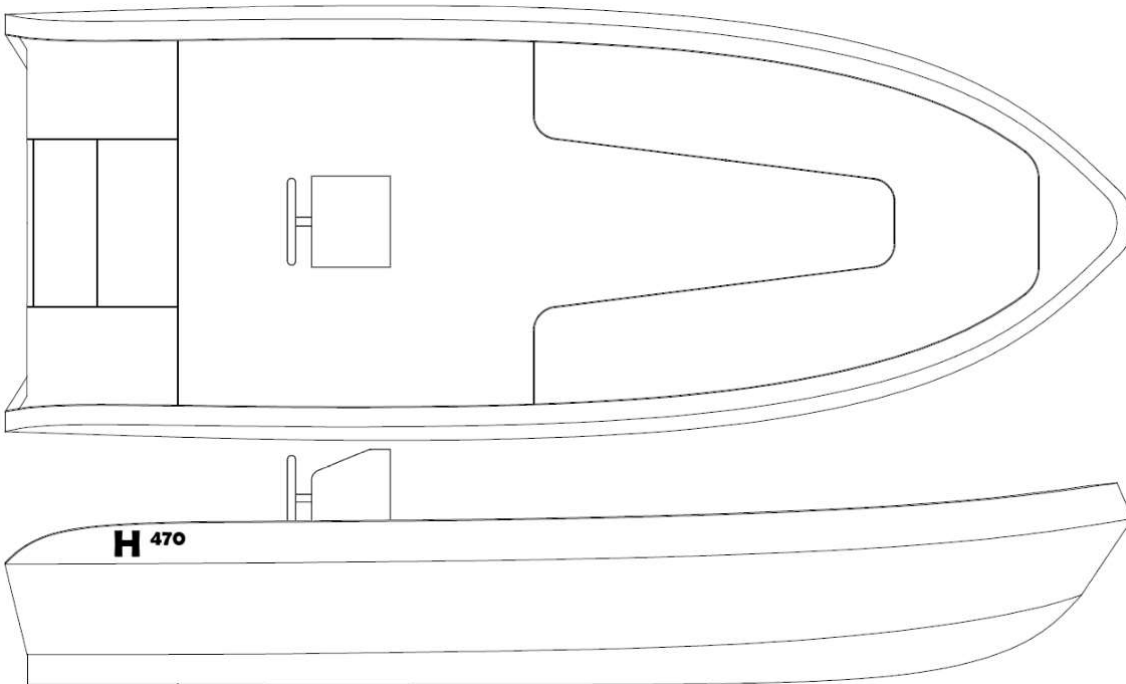

H470

Technische gegevens:

L.O.A.	4,70 meter (zonder stootrand)
B.O.A.	1,85 meter (zonder stootrand)
Diepgang	0,20 meter met op getrimd staartstuk
Gewicht casco	ca.300 kg
Maximaal aantal personen	5
Maximale belading	350kg
Maximale motorvermogen	37KW
Type buitenboordmotor	Langstaart

De H470 is compleet werf gebouwd en standaard uitgevoerd met:
V-bodem met sprayrail, zelflozende vloer, dubbele bodem, u-bank met opbergruimte voor in de boot,
Achterbank met opbergruimte, stuurconsole, 30mm reling en vier aluminium kikkers
of 2 kikkers en een bolder op het voordek, trailerroeg op de boeg en anode op het onder waterschip.
2 pluggen Ø35, alle luiken zijn voorzien van afsluitbare grendels.
De hele boot is gelast van 4mm zeewaterbestendig aluminium.
En wordt opgeleverd met eigenaars handleiding (indien gewenst).